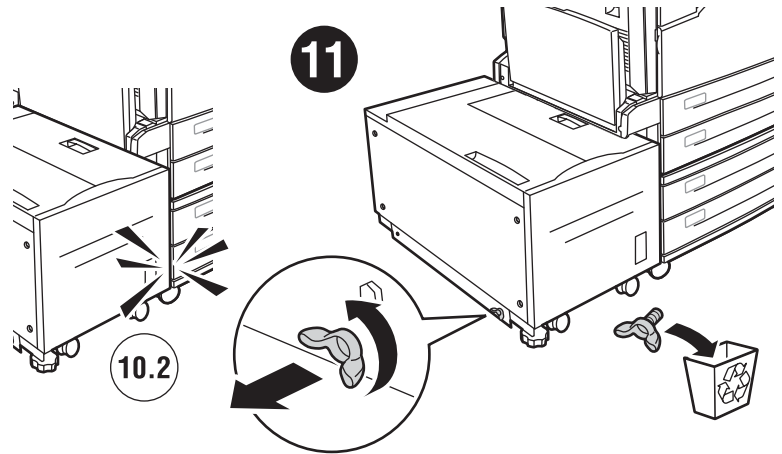

7330 Mono Laser Printer 2000-Sheet Feeder

Chargeur 2000 feuilles • Alimentatore da 2000 fogli • 2000-Blatt-Zuführung • Alimentador de 2000 hojas

15

15.1

15.2

15.3

16